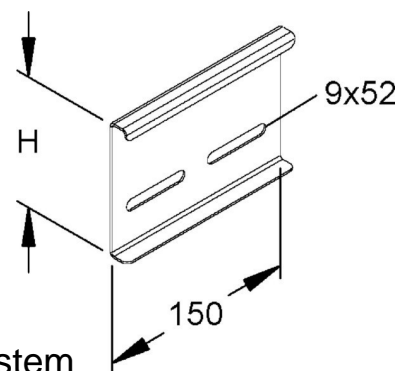

## Connector for cable support system Longitudinal joint 153E11-A

### Allgemeine Informationen

Products_Model	ET5402682
EAN	4046847001523
Producer	Rico
Producer-Model	153E11-A
Producer-Typ	153E11-A
min. Order	
Class	Verbinder für Kabeltragsystem

### Technische Informationen

Ausführung	
Gelenkverbinder horizontal	
Gelenkverbinder vertikal	
Verbindungsart	
Geeignet für Gitterrinne	
Geeignet für Kabelleiter	
Geeignet für Kabelrinne	
Geeignet für Kabeltragsystemhöhe	100mm
Länge	150mm
Geeignet für Funktionserhalt	
Werkstoff	
Rostfreier Stahl, gebeizt	
Werkstoffgüte	
Oberfläche	
Farbe	