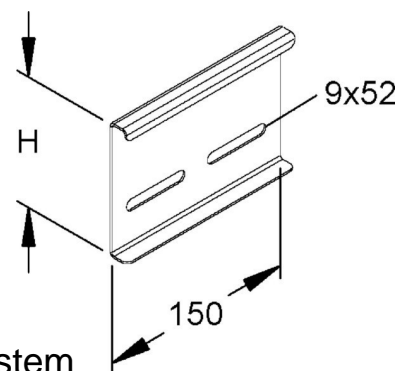

Connector for cable support system Longitudinal joint 153E11-A

Allgemeine Informationen

Products_Model	ET5402682
EAN	4046847001523
Producer	Rico
Producer-Model	153E11-A
Producer-Typ	153E11-A
min. Order	
Class	Verbinder für Kabeltragsystem

Technische Informationen

Ausführung	
Gelenkverbinder horizontal	
Gelenkverbinder vertikal	
Verbindungsart	
Geeignet für Gitterrinne	
Geeignet für Kabelleiter	
Geeignet für Kabelrinne	
Geeignet für Kabeltragsystemhöhe	100mm
Länge	150mm
Geeignet für Funktionserhalt	
Werkstoff	
Rostfreier Stahl, gebeizt	
Werkstoffgüte	
Oberfläche	
Farbe	