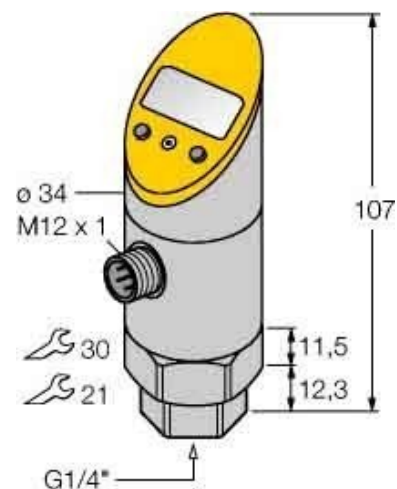

Pressure switch 683227

Allgemeine Informationen

Products_Model	ET6308214
EAN	4047101168358
Producer	Turck
Producer-Model	6832227
Producer-Typ	PS100R-501 #6832227
min. Order	
Class	Druckschalter

Technische Informationen

Geeignet als Wächter	
Geeignet als 2 Punktregler	
Geeignet als Begrenzer	
Max. Betriebsdruck	250000hPa
Anfangseinstellung	0...100000hPa
Endeinstellung	0...99500hPa
Mediumtemperatur	-25...85°C
Bemessungsbetriebsspannung	10...24VDC
Anzahl der Hilfskontakte als Scl	
Anzahl der Hilfskontakte als Öffner	
Anzahl der Hilfskontakte als We	
Ausführung des elektrischen Anschlusses	
Anzahl der Öffner als Hauptkon	
Anzahl der Schließer als Hauptkontakte	
Mit Handbetätigung	
Mit manuellem Ein-/Ausschalter	
Elektronische Ausführung	
Explosionssgeschützt	