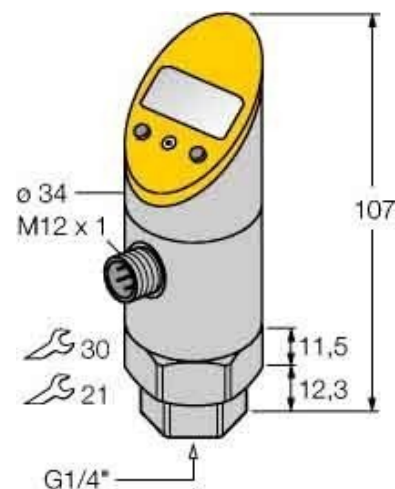

Pressure switch 683227

Allgemeine Informationen

Products_Model	ET6308214
EAN	4047101168358
Producer	Turck
Producer-Model	6832227
Producer-Typ	PS100R-501 #6832227
min. Order	
Class	Druckschalter

Technische Informationen

Geeignet als Wächter	
Geeignet als 2 Punktregler	
Geeignet als Begrenzer	
Max. Betriebsdruck	250000hPa
Anfangseinstellung	0...100000hPa
Endeinstellung	0...99500hPa
Mediumtemperatur	-25...85°C
Bemessungsbetriebsspannung	10...24VDC
Anzahl der Hilfskontakte als Scl	
Anzahl der Hilfskontakte als Öffner	
Anzahl der Hilfskontakte als We	
Ausführung des elektrischen Anschlusses	
Anzahl der Öffner als Hauptkon	
Anzahl der Schließer als Hauptkontakte	
Mit Handbetätigung	
Mit manuellem Ein-/Ausschalter	
Elektronische Ausführung	
Explosionssgeschützt	