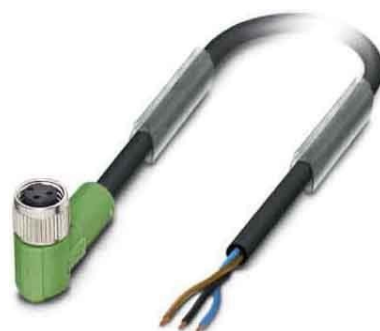

## Sensor-actuator patch cord 4 M8 Female (bus) 1694172

### Allgemeine Informationen

|                |                                     |
|----------------|-------------------------------------|
| Products_Model | ET6301856                           |
| EAN            | 4017918177171                       |
| Producer       | Phoenix Contact                     |
| Producer-Model | 1694172                             |
| Producer-Typ   | SAC-4P-10,0 #1694172                |
| min. Order     |                                     |
| Class          | Konfektioniertes Sensor-Aktor-Kabel |

### Technische Informationen

|   |            |
|---|------------|
| Polzahl                                       |            |
| Ausführung elektrischer Anschluss, feldseitig |            |
| Art des Steckkontaktes, feldseitig            |            |
| Anordnung der Kabelzuführung, feldseitig      |            |
| Ausführung elektrischer Anschl                |            |
| Anordnung der Kabelzuführung, gehäuseseitig   |            |
| Kabellänge                                    | 10m        |
| Werkstoff des Kabelmantels                    |            |
| Halogenfrei                                   |            |
| Farbe des Kabelmantels                        |            |
| Mit LED-Anzeige                               |            |
| Geschirmt                                     |            |
| Ausführung der Leitung                        |            |
| Strahlenvernetzt                              |            |
| Werkstoff des Kontaktgrundkörp                |            |
| Werkstoff der Kontaktbeschichtung             |            |
| Zul. Kabelaußentemperatur, fes                | -40...80°C |
| Zul. Kabelaußentemperatur, in Bewegung        | -25...90°C |
| Bemessungsstrom In                            | 4A         |
| Bemessungsspannung                            | 30V        |
| Durchgangswiderstand                          | 5mOhm      |