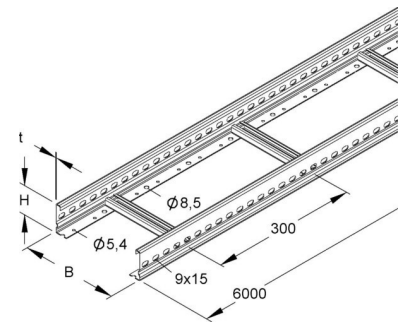

## Cable tray/wide span cable tray 171C1-300-L63

### Allgemeine Informationen

Products_Model	ET5406792
EAN	4046847027011
Producer	Rico
Producer-Model	171C1-300-L63
Producer-Typ	171C1-300-L63
min. Order	
Class	Kabelrinne/Weitspannkabelrinne

### Technische Informationen

[Cable tray/wide span cable tray 171C1-300-L63 online kaufen](#)