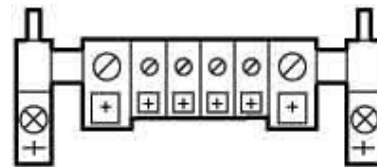

Rail terminal bar 1 Screw 074854

Allgemeine Informationen

Products_Model	ET0718585
EAN	4015080748540
Producer	Eaton (Moeller)
Producer-Model	074854
Producer-Typ	PEN43RS33
min. Order	
Class	Hauptleitungsklemme

Technische Informationen

Polzahl	
Anschlussart	
Anzahl der Anschlüsse < 6 mm ²	
Anzahl der Anschlüsse 10 mm ²	
Anzahl der Anschlüsse 16 mm ²	
Anzahl der Anschlüsse 25 mm ²	
Anzahl der Anschlüsse > 25 mm ²	
Anzahl der Anschlüsse gesamt	
Montageart	
Berührungssicher	