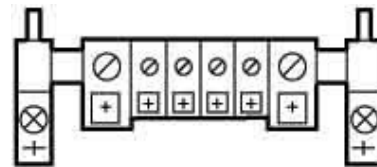

## Rail terminal bar 1 Screw 074854

### Technische Informationen

Polzahl	
Anschlussart	
Anzahl der Anschlüsse < 6 mm <sup>2</sup>	
Anzahl der Anschlüsse 10 mm <sup>2</sup>	
Anzahl der Anschlüsse 16 mm <sup>2</sup>	
Anzahl der Anschlüsse 25 mm <sup>2</sup>	
Anzahl der Anschlüsse > 25 mm <sup>2</sup>	
Anzahl der Anschlüsse gesamt	
Montageart	
Berührungssicher	