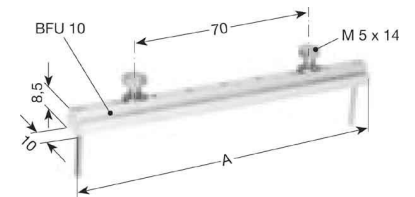

### Allgemeine Informationen

Products_Model	ET1601653
EAN	
Producer	Vahle
Producer-Model	0165115/00
Producer-Typ	BFU 10-8
min. Order	
Class	Zubehör für Schienenverteiler