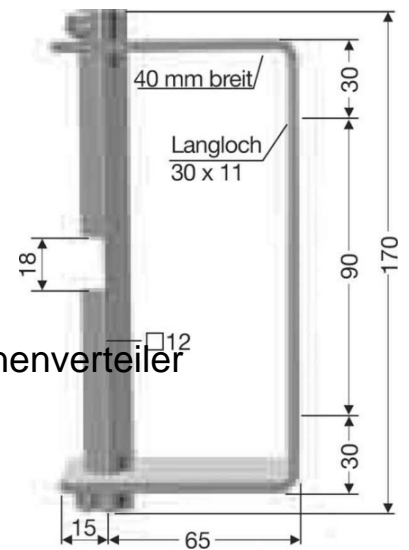

Tap off unit for busbar trunk 1 1 12 A 0152233/00

Allgemeine Informationen

Products_Model ET1601826

EAN

Producer Vahle

Producer-Model 0152233/00

Producer-Typ UMAS 12 HS-A

min. Order

Class Abgangskasten für Schienenverteiler

Technische Informationen

Anzahl der Leiter (ohne Erde)

Polzahl

Bemessungsstrom bei AC 50 H 12A

[Tap off unit for busbar trunk 1 1 12 A 0152233/00 online kaufen](#)