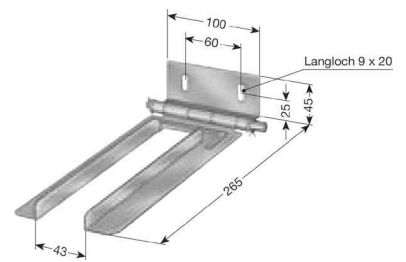

Tap off unit for busbar trunk 0250380/00

Allgemeine Informationen

| | |
|----------------|-------------------------------------|
| Products_Model | ET1601735 |
| EAN | |
| Producer | Vahle |
| Producer-Model | 0250380/00 |
| Producer-Typ | KWS |
| min. Order | |
| Class | Abgangskasten für Schienenverteiler |

Technische Informationen

[Tap off unit for busbar trunk 0250380/00 online kaufen](#)