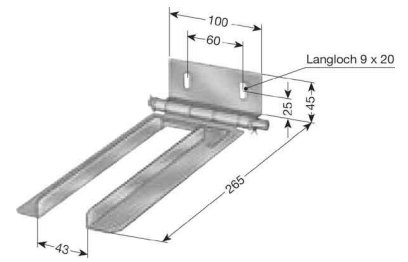

Vahle Mitnehmer KWS

Allgemeine Informationen

Artikelnummer	ET1601735
EAN	
Hersteller	Vahle
Hersteller-ArtNr	0250380/00
Hersteller-Typ	KWS
Verpackungseinheit	1 Stück
Artikelklasse	Abgangskasten für Schienenverteiler