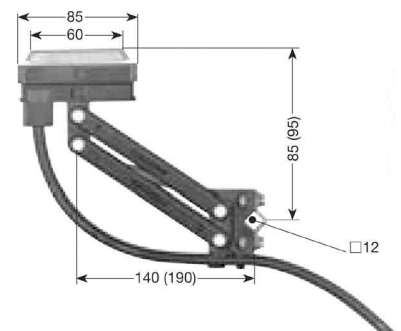

## Tap off unit for busbar trunk 1 1 55 A 0154438/00

### Allgemeine Informationen

Products\_Model ET1601726

EAN

Producer Vahle

Producer-Model 0154438/00

Producer-Typ KST 55 PH

min. Order

Class Abgangskasten für Schienenverteiler

### Technische Informationen

Anzahl der Leiter (ohne Erde)

Polzahl

Bemessungsstrom bei AC 50 H 55A

[Tap off unit for busbar trunk 1 1 55 A 0154438/00 online kaufen](#)