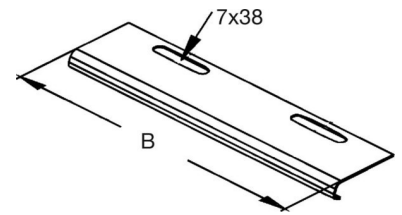

## Bottom end plate for cable tray 200 mm 15W11-200

### Allgemeine Informationen

Products_Model	ET5400211
EAN	4046847004227
Producer	Rico
Producer-Model	15W11-200-V
Producer-Typ	15W11-200
min. Order	
Class	Bodenendplatte für Kabelrinne

### Technische Informationen

Kabelinnenbreite	200mm
Weitspann-Ausführung	
Geeignet für Funktionserhalt	
Werkstoff	
Rostfreier Stahl, gebeizt	
Werkstoffgüte	
Oberfläche	
Farbe	

[Bottom end plate for cable tray 200 mm 15W11-200 online kaufen](#)