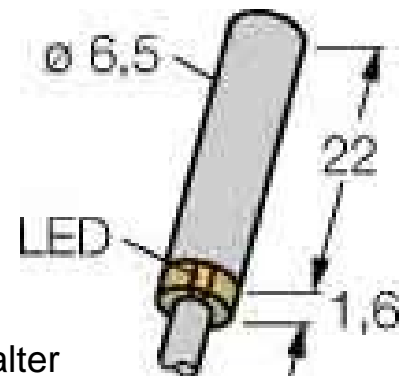

## Inductive proximity switch 4610640

### Allgemeine Informationen

Products_Model	ET6301058
EAN	4047101155310
Producer	Turck
Producer-Model	4610640
Producer-Typ	BI1,5-EH6,5K-AN6X
min. Order	
Class	Induktiver Näherungsschalter