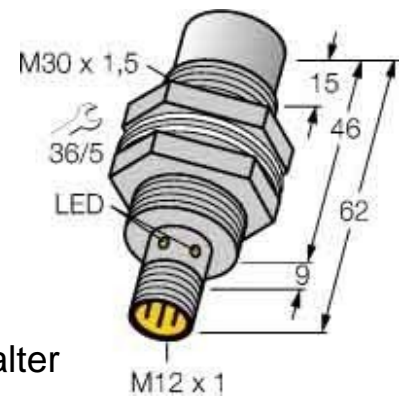

## Inductive proximity switch 1646240

### Allgemeine Informationen

Products_Model	ET6305490
EAN	4047101135145
Producer	Turck
Producer-Model	1646240
Producer-Typ	Ni20UMT30AP6XH1141
min. Order	
Class	Induktiver Näherungsschalter

### Technische Informationen

[Inductive proximity switch 1646240 online kaufen](#)