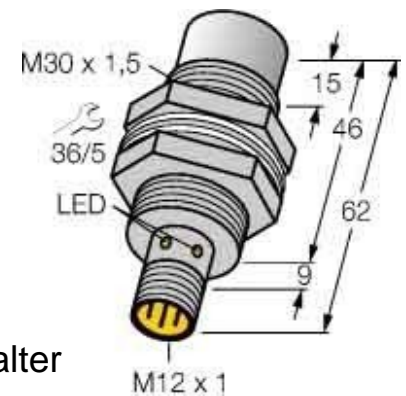

## Inductive proximity switch 1646240

### Allgemeine Informationen

Products_Model	ET6305490
EAN	4047101135145
Producer	Turck
Producer-Model	1646240
Producer-Typ	Ni20UMT30AP6XH1141
min. Order	
Class	Induktiver Näherungsschalter

### Technische Informationen

[Inductive proximity switch 1646240 online kaufen](#)