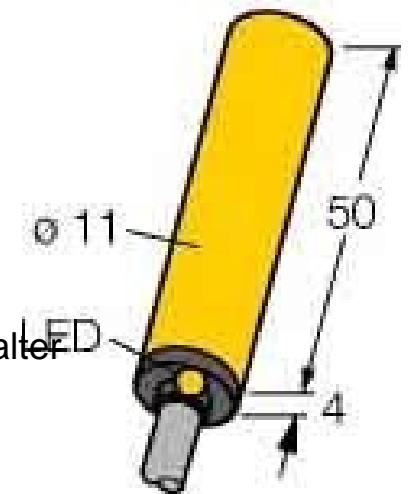

Inductive proximity switch 46611

Allgemeine Informationen

Products_Model	ET6305521
EAN	4047101102574
Producer	Turck
Producer-Model	46611
Producer-Typ	Ni5-K11-AP6X
min. Order	
Class	Induktiver Näherungsschalter

Technische Informationen

[Inductive proximity switch 46611 online kaufen](#)