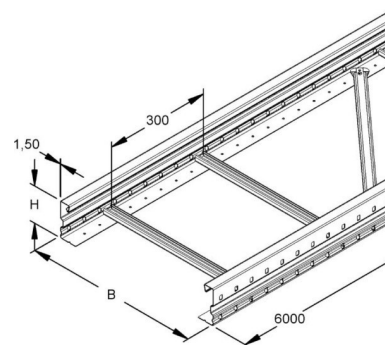

Cable ladder/wide span cable ladder Flat profile 173C1-200-S

Allgemeine Informationen

Products_Model	ET5406788
EAN	4046847027646
Producer	Rico
Producer-Model	173C1-200-S
Producer-Typ	173C1-200-S
min. Order	
Class	Kabelleiter/Weitspannkabelleiter

Technische Informationen

Ausführung des Seitenholms

Seitenlochung

Ausführung der Sprosse

Befestigung der Sprosse

Höhe 105mm

Breite 200mm

Länge 6000mm

Sprossenmittenabstand 300mm

Weitspann-Ausführung

Geeignet für Funktionserhalt

Werkstoff

Rostfreier Stahl, gebeizt

Werkstoffgüte

Oberfläche

Farbe