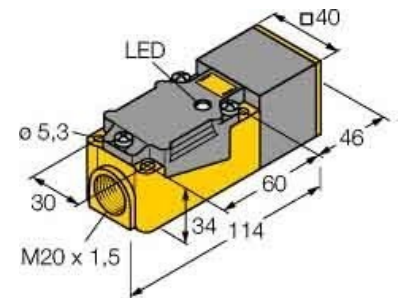

Inductive proximity switch 44661

Allgemeine Informationen

Products_Model	ET6305482
EAN	4047101097177
Producer	Turck
Producer-Model	44661
Producer-Typ	Ni20-CP40-AD4X
min. Order	
Class	Induktiver Näherungsschalter

Technische Informationen

[Inductive proximity switch 44661 online kaufen](#)