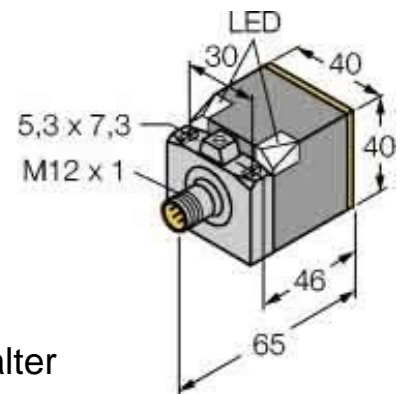

Inductive proximity switch 1626400

Allgemeine Informationen

Products_Model	ET6305499
EAN	4047101080384
Producer	Turck
Producer-Model	1626400
Producer-Typ	Ni35CK40AP6X2H1141
min. Order	
Class	Induktiver Näherungsschalter

Technische Informationen

[Inductive proximity switch 1626400 online kaufen](#)