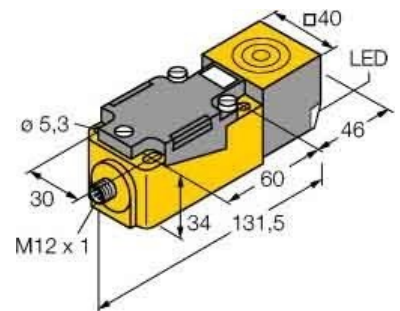

Inductive proximity switch 1623503

Allgemeine Informationen

Products_Model	ET6305124
EAN	4047101078879
Producer	Turck
Producer-Model	1623503
Producer-Typ	Bi15UCP40AP6X2H1141
min. Order	
Class	Induktiver Näherungsschalter

Technische Informationen

[Inductive proximity switch 1623503 online kaufen](#)