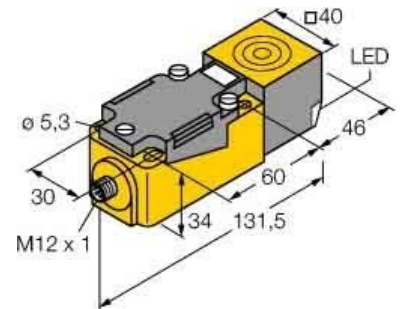

Inductive proximity switch 1623503

Allgemeine Informationen

Products_Model	ET6305124
EAN	4047101078879
Producer	Turck
Producer-Model	1623503
Producer-Typ	Bi15UCP40AP6X2H1141
min. Order	
Class	Induktiver Näherungsschalter

Technische Informationen

[Inductive proximity switch 1623503 online kaufen](#)