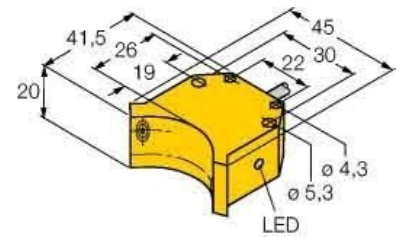

### Allgemeine Informationen

Products_Model	ET6305507
EAN	4047101063790
Producer	Turck
Producer-Model	1050002
Producer-Typ	Ni4-DS20-2Y1X2
min. Order	
Class	Induktiver Näherungsschalter