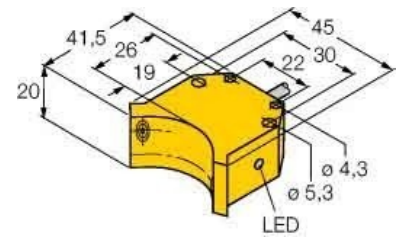

Inductive proximity switch 1050002

Allgemeine Informationen

Products_Model	ET6305507
EAN	4047101063790
Producer	Turck
Producer-Model	1050002
Producer-Typ	Ni4-DS20-2Y1X2
min. Order	
Class	Induktiver Näherungsschalter