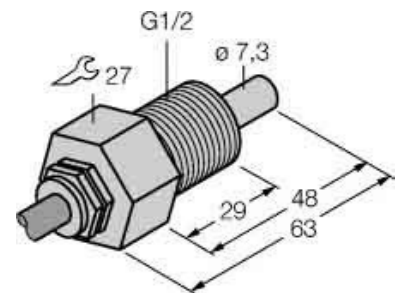

Sensor-actuator connector 6870402

Allgemeine Informationen

Products_Model	ET6305292
EAN	4047101173550
Producer	Turck
Producer-Model	6870402
Producer-Typ	FCS-GL1/2A4-NA
min. Order	
Class	

Technische Informationen

[Sensor-actuator connector 6870402 online kaufen](#)