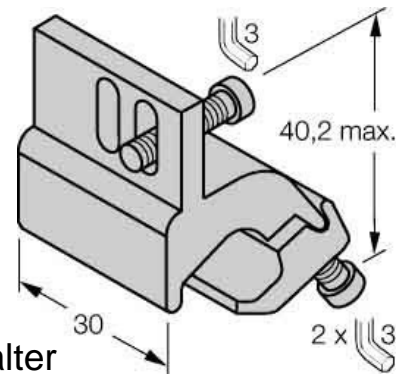

Accessories for position switches GIV01761 6971802

Allgemeine Informationen

Products_Model	ET6305388
EAN	4047101114645
Producer	Turck
Producer-Model	6971802
Producer-Typ	KLI5
min. Order	
Class	Zubehör für Positionsschalter

Technische Informationen

Art des Zubehörs

[Accessories for position switches GIV01761 6971802 online kaufen](#)