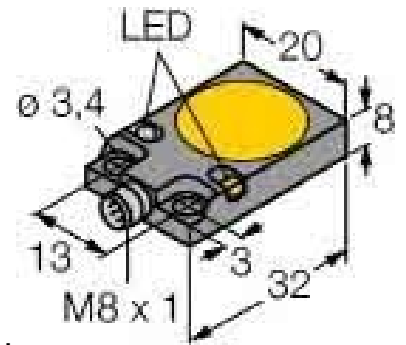

Inductive proximity switch 1608905

Allgemeine Informationen

Products_Model	ET6305180
EAN	4047101146929
Producer	Turck
Producer-Model	1608905
Producer-Typ	BI5U-Q08-AP6X2-V2131
min. Order	
Class	Induktiver Näherungsschalter

Technische Informationen

[Inductive proximity switch 1608905 online kaufen](#)