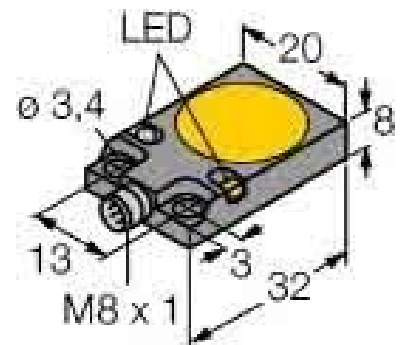

## Inductive proximity switch 1608905

### Allgemeine Informationen

Products_Model	ET6305180
EAN	4047101146929
Producer	Turck
Producer-Model	1608905
Producer-Typ	BI5U-Q08-AP6X2-V2131
min. Order	
Class	Induktiver Näherungsschalter