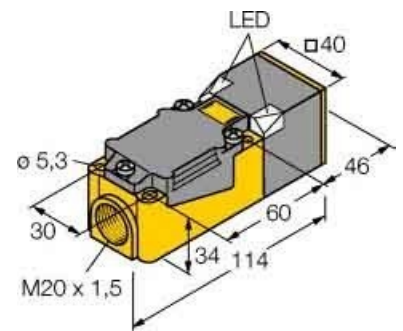

## Inductive proximity switch 13440

### Allgemeine Informationen

|                |                              |
|----------------|------------------------------|
| Products_Model | ET6305122                    |
| EAN            | 4047101000764                |
| Producer       | Turck                        |
| Producer-Model | 13440                        |
| Producer-Typ   | Bi15-CP40-FZ3X2/S100         |
| min. Order     |                              |
| Class          | Induktiver Näherungsschalter |