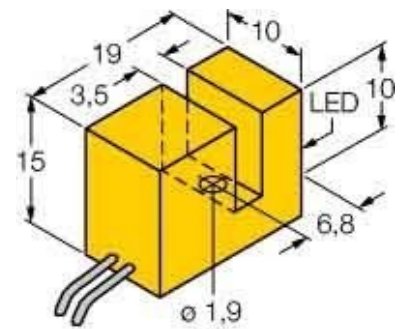

Inductive proximity switch 40490

Allgemeine Informationen

Products_Model	ET6305603
EAN	4047101150025
Producer	Turck
Producer-Model	40490
Producer-Typ	Si3,5-K10-Y1X
min. Order	
Class	Induktiver Näherungsschalter