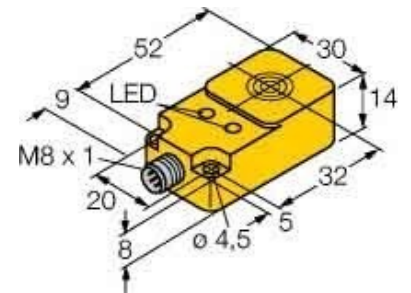

Inductive proximity switch 1608500

Allgemeine Informationen

Products_Model	ET6305119
EAN	4047101077865
Producer	Turck
Producer-Model	1608500
Producer-Typ	Bi10UQ14AP6X2V1131
min. Order	
Class	Induktiver Näherungsschalter

Technische Informationen

[Inductive proximity switch 1608500 online kaufen](#)