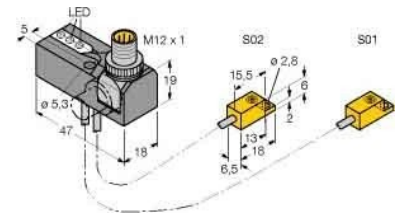

Inductive proximity switch 1650130

Allgemeine Informationen

Products_Model	ET6305494
EAN	4047101082241
Producer	Turck
Producer-Model	1650130
Producer-Typ	Ni2ISI0,055 #1650130
min. Order	
Class	Induktiver Näherungsschalter

Technische Informationen

[Inductive proximity switch 1650130 online kaufen](#)