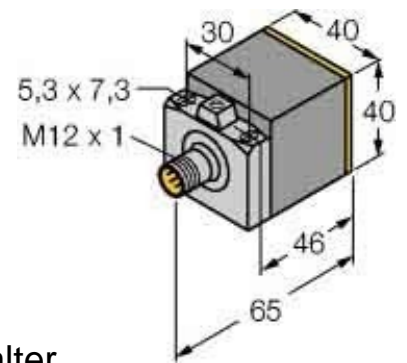

Inductive proximity switch 1537800

Allgemeine Informationen

Products_Model	ET6305120
EAN	4047101072976
Producer	Turck
Producer-Model	1537800
Producer-Typ	Bi15-CK40-LiU-H1141
min. Order	
Class	Induktiver Näherungsschalter

Technische Informationen

[Inductive proximity switch 1537800 online kaufen](#)