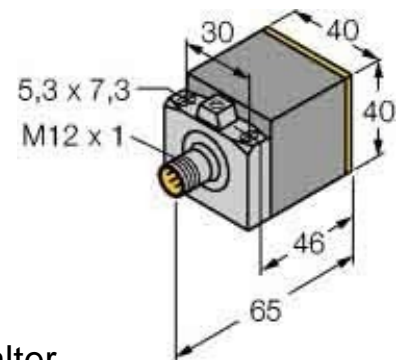

Inductive proximity switch 1537800

Allgemeine Informationen

Products_Model	ET6305120
EAN	4047101072976
Producer	Turck
Producer-Model	1537800
Producer-Typ	Bi15-CK40-LiU-H1141
min. Order	
Class	Induktiver Näherungsschalter

Technische Informationen

[Inductive proximity switch 1537800 online kaufen](#)