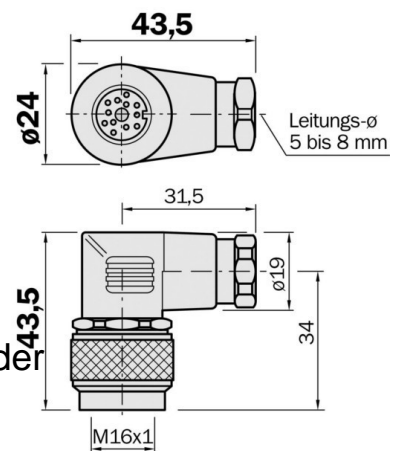

Sensor-actuator connector 6007988

Allgemeine Informationen

Products_Model	ET6305060
EAN	4047084110382
Producer	Sick
Producer-Model	6007988
Producer-Typ	6007988
min. Order	
Class	Sensor-Aktor-Steckverbinder

Technische Informationen

[Sensor-actuator connector 6007988 online kaufen](#)