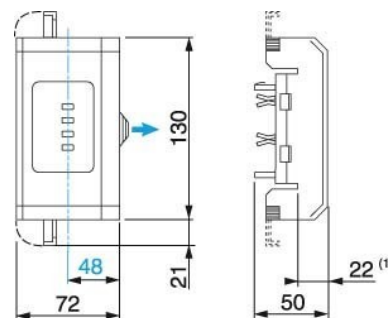

Tap off unit for busbar trunk 4 5 16 A KNB16CF2

Allgemeine Informationen

Products_Model	ET5607205
EAN	3606480003257
Producer	Schneider Electric
Producer-Model	KNB16CF2
Producer-Typ	KNB16CF2
min. Order	
Class	Abgangskasten für Schienenverteiler

Technische Informationen

Anzahl der Leiter (ohne Erde)	
Polzahl	
Bemessungsstrom bei AC 50 H 16A	
Bemessungsspannung bei AC 50 Hz .230V	
Phasenselektion	
Mit Arretierung	
Abgangsart	
Anzahl der CEE-Steckdosen	
Anzahl der sonstigen Steckdosen	
Ausführung der Steckdosen	
Farbe	
RAL-Nummer	
Schutzart (IP)	

[Tap off unit for busbar trunk 4 5 16 A KNB16CF2 online kaufen](#)