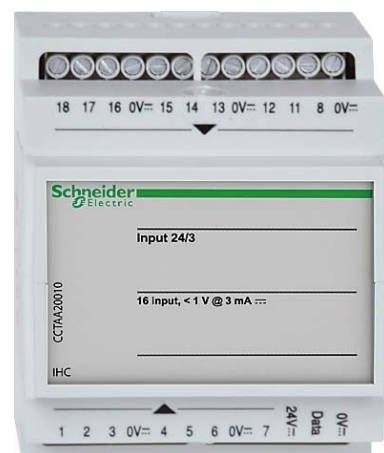

Binary input for bus system 772200

Allgemeine Informationen

Products_Model	ET6506673
EAN	4013984170054
Producer	Elso
Producer-Model	772200
Producer-Typ	772200
min. Order	
Class	Bussystem-Binäreingang

Technische Informationen

Bussystem KNX	
Bussystem KNX-Funk	
Bussystem Funkbus	
Bussystem LON	
Bussystem Powernet	
Andere Bussysteme	
Montageart	
Breite in Teilungseinheiten	
Busankopplung inklusive	
Busmodul abnehmbar	
LED ansteuern	
Mit LED-Anzeige	
Anzahl der Eingänge	
Eingangsspannung	24...24V
Eingangsspannungsart	
Externe Abfragespannung notwendig	
Schutzart (IP)	

[Binary input for bus system 772200 online kaufen](#)