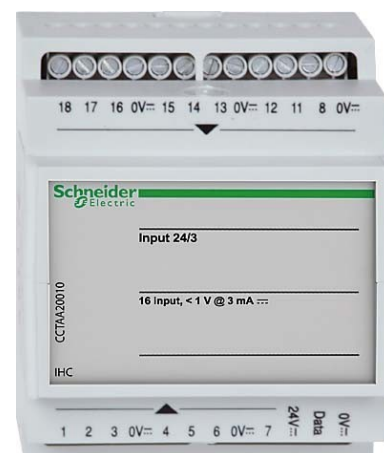

Binary input for bus system 772200

Allgemeine Informationen

Products_Model	ET6506673
EAN	4013984170054
Producer	Elso
Producer-Model	772200
Producer-Typ	772200
min. Order	
Class	Bussystem-Binäreingang

Technische Informationen

Bussystem KNX	
Bussystem KNX-Funk	
Bussystem Funkbus	
Bussystem LON	
Bussystem Powernet	
Andere Bussysteme	
Montageart	
Breite in Teilungseinheiten	
Busankopplung inklusive	
Busmodul abnehmbar	
LED ansteuern	
Mit LED-Anzeige	
Anzahl der Eingänge	
Eingangsspannung	24...24V
Eingangsspannungsart	
Externe Abfragespannung notwendig	
Schutzart (IP)	

[Binary input for bus system 772200 online kaufen](#)