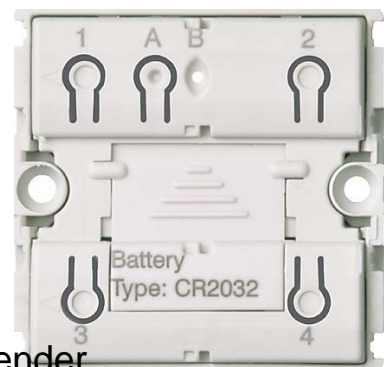

Hand-/wall sensor for bus system 776110

Allgemeine Informationen

Products_Model	ET6506707
EAN	4013984185621
Producer	Elso
Producer-Model	776110
Producer-Typ	776110
min. Order	
Class	Bussystem-Hand-/Wandsender

Technische Informationen

Bussystem KNX
Bussystem KNX-Funk
Bussystem Funkbus
Bussystem LON
Andere Bussysteme
Montageart
Ausführung
Anzahl der Kanäle
Transparent

[Hand-/wall sensor for bus system 776110 online kaufen](#)