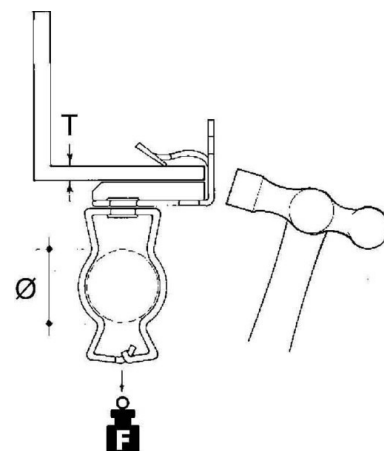

## Fixing clamp Clamp Conduit/cable EH38-GM1926

### Allgemeine Informationen

Products_Model	ET0412071
EAN	4013339750009
Producer	Niadax
Producer-Model	EH38-GM1926
Producer-Typ	EH38-GM1926
min. Order	
Class	Befestigungsklammer

### Technische Informationen

Befestigungsart	
Anschlussart/-bauteil	
Geeignet für Flanschstärke	3...8mm
Rohr-/Kabeldurchmesser	19...26mm
Scharnierend	
Scharnier justierbar	
Werkstoff	
Oberfläche	
Bruchlast	450N