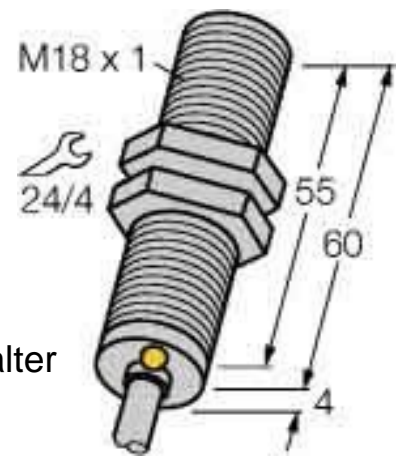

Inductive proximity switch 60 mm 43104

Allgemeine Informationen

Products_Model	ET0744012
EAN	4047101138894
Producer	Turck
Producer-Model	43104
Producer-Typ	Bi 5-M18-AZ3X
min. Order	
Class	Induktiver Näherungsschalter

Technische Informationen

Höhe des Sensors	60mm
Schaltabstand	5mm
Gehäusebauform	
Max. Ausgangsstrom am sicheren Ausg.	300mA
Bemessungssteuerspeisespann	20...250V
Spannungsart	

[Inductive proximity switch 60 mm 43104 online kaufen](#)