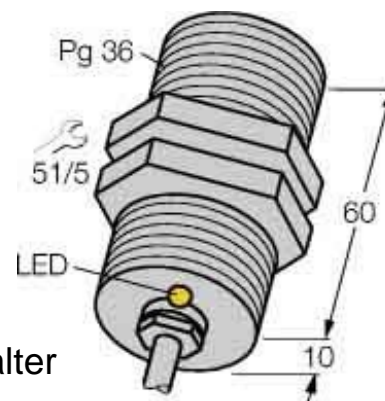

## Inductive proximity switch 70 mm 15645

### Allgemeine Informationen

Products_Model	ET0744010
EAN	4047101074901
Producer	Turck
Producer-Model	15645
Producer-Typ	Bi20-G47-AP4X
min. Order	
Class	Induktiver Näherungsschalter

### Technische Informationen

Höhe des Sensors	70mm
Schaltabstand	20mm
Ausführung des Schaltausgang:	
Gehäusebauform	
Max. Ausgangsstrom am sicher	200mA
Versorgungsspannung	10...65V
Bemessungssteuerspeisespannr	10...65V
Spannungsart	
Werkstoff des Gehäuses	