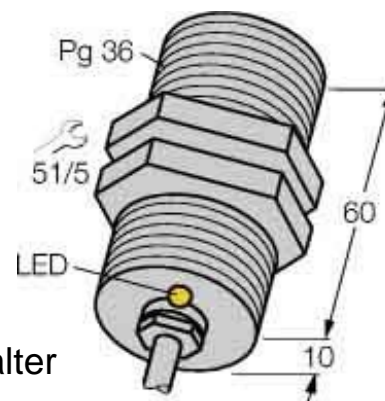

Inductive proximity switch 70 mm 15645

Allgemeine Informationen

Products_Model	ET0744010
EAN	4047101074901
Producer	Turck
Producer-Model	15645
Producer-Typ	Bi20-G47-AP4X
min. Order	
Class	Induktiver Näherungsschalter

Technische Informationen

Höhe des Sensors	70mm
Schaltabstand	20mm
Ausführung des Schaltausgang:	
Gehäusebauform	
Max. Ausgangsstrom am sicher	200mA
Versorgungsspannung	10...65V
Bemessungssteuerspeisespannr	10...65V
Spannungsart	
Werkstoff des Gehäuses	

[Inductive proximity switch 70 mm 15645 online kaufen](#)