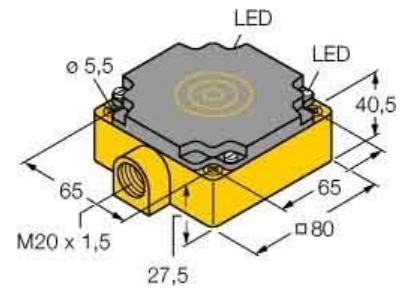

Inductive proximity switch 15795

Allgemeine Informationen

Products_Model	ET6306788
EAN	4047101076714
Producer	Turck
Producer-Model	15795
Producer-Typ	NI40-CP80-VN4X2
min. Order	
Class	Induktiver Näherungsschalter

Technische Informationen

[Inductive proximity switch 15795 online kaufen](#)