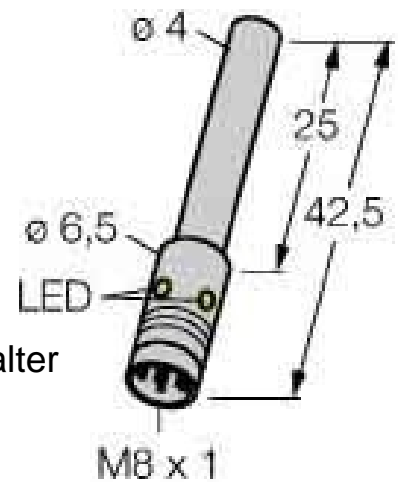

## Inductive proximity switch 4608440

### Allgemeine Informationen

Products_Model	ET6307013
EAN	4047101154078
Producer	Turck
Producer-Model	4608440
Producer-Typ	BI1-EH04-AP6X-V1331
min. Order	
Class	Induktiver Näherungsschalter

### Technische Informationen

[Inductive proximity switch 4608440 online kaufen](#)