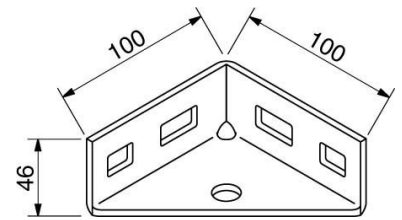

Rico Winkelkonsole 17J41

Allgemeine Informationen

Artikelnummer	ET5402738
EAN	4046847013533
Hersteller	Rico
Hersteller-ArtNr	17J41
Hersteller-Typ	17J41
Verpackungseinheit	1 Stück
Artikelklasse	Ausleger für Kabeltragsystem