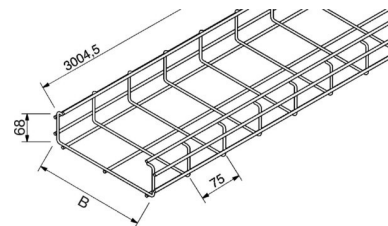

Mesh cable tray C-shape 60 mm 50 mm 16S1-50-C

Allgemeine Informationen

| | |
|----------------|---------------|
| Products_Model | ET5402733 |
| EAN | 4046847011898 |
| Producer | Rico |
| Producer-Model | 16S1-50-C |
| Producer-Typ | 16S1-50-C |
| min. Order | |
| Class | Gitterrinne |

Technische Informationen

| | |
|---------------------------|----------|
| Profilform | |
| Höhe | 60mm |
| Breite | 50mm |
| Länge | 3004.5mm |
| Ausführung | |
| Schraublose Verbinder | |
| Integrierte Trennwand | |
| Weitspann-Ausführung | |
| Werkstoff | |
| Rostfreier Stahl, gebeizt | |
| Werkstoffgüte | |
| Oberfläche | |

[Mesh cable tray C-shape 60 mm 50 mm 16S1-50-C online kaufen](#)