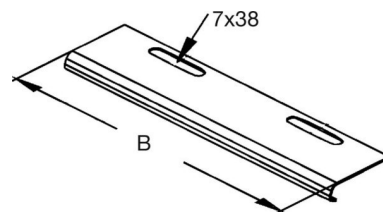

## Bottom end plate for cable tray 500 mm 15W11-500

### Allgemeine Informationen

Products_Model	ET5402694
EAN	4046847004258
Producer	Rico
Producer-Model	15W11-500-V
Producer-Typ	15W11-500
min. Order	
Class	Bodenendplatte für Kabelrinne

### Technische Informationen

Kabelrinnenbreite 500mm

Weitspann-Ausführung

Geeignet für Funktionserhalt

Werkstoff

Rostfreier Stahl, gebeizt

Werkstoffgüte

Oberfläche

Farbe

[Bottom end plate for cable tray 500 mm 15W11-500 online kaufen](#)