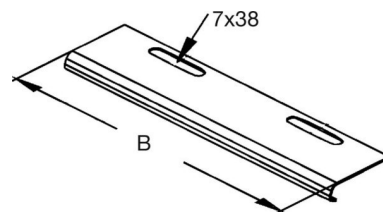

Bottom end plate for cable tray 500 mm 15W11-500

Allgemeine Informationen

Products_Model	ET5402694
EAN	4046847004258
Producer	Rico
Producer-Model	15W11-500-V
Producer-Typ	15W11-500
min. Order	
Class	Bodenendplatte für Kabelrinne

Technische Informationen

Kabelinnenbreite 500mm

Weitspann-Ausführung

Geeignet für Funktionserhalt

Werkstoff

Rostfreier Stahl, gebeizt

Werkstoffgüte

Oberfläche

Farbe

[Bottom end plate for cable tray 500 mm 15W11-500 online kaufen](#)