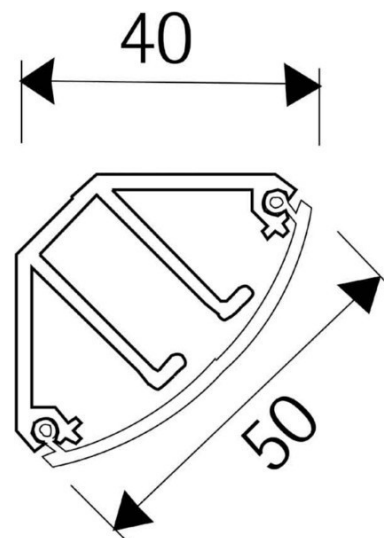

Corner duct 40 mm 40 mm EDK50.3

Allgemeine Informationen

Products_Model	ET0403581
EAN	4011126061222
Producer	Kleinhuis
Producer-Model	EDK50.3
Producer-Typ	EDK50.3
min. Order	
Class	Eckkanal

Technische Informationen

Höhe	40mm
Breite	40mm
Länge	2000mm
Unterteil mit Trennwand	
Anzahl der festen Trennwände	
Anzahl der steckbaren Trennwände	
Mit Kabelhalteklammer	
Werkstoff	
Halogenfrei	
Farbe	
RAL-Nummer	
Schutzfolie	

[Corner duct 40 mm 40 mm EDK50.3 online kaufen](#)