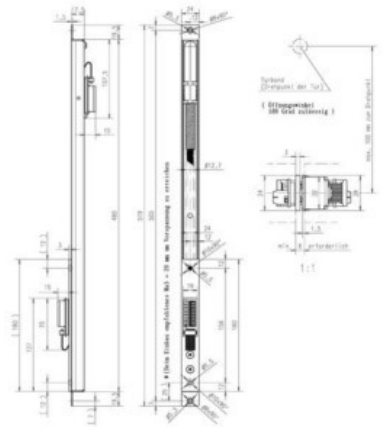

## Power cord 10314-20-----00

### Allgemeine Informationen

Products_Model	ET1210580
EAN	4042203335622
Producer	Assa Abloy effeff
Producer-Model	10314-20-----00
Producer-Typ	10314-20-----00
min. Order	
Class	Netzanschlussleitung

### Technische Informationen

Länge	0.519m
-------	--------

[Power cord 10314-20-----00 online kaufen](#)