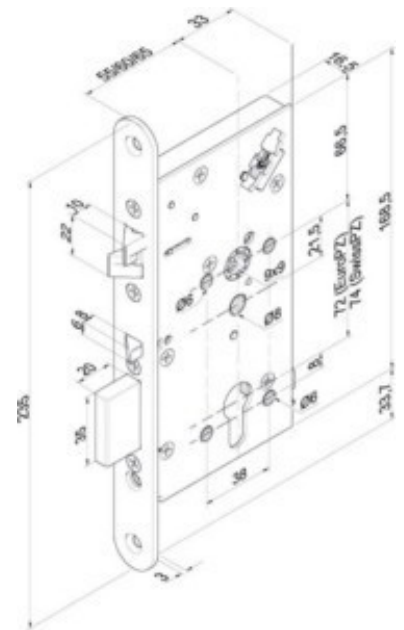

## Electrical door opener Safety lock opener Flat 709X601PZ---G44

### Allgemeine Informationen

Products_Model	ET1210587
EAN	4042203167919
Producer	Assa Abloy effeff
Producer-Model	709X601PZ---G44
Producer-Typ	709X601PZ---G44
min. Order	
Class	Elektrischer Türöffner

### Technische Informationen

Ausführung	
Form des Schließblechs	
Spannung	12...24V
Öffnungsrichtung nach DIN	
Montageart	
Stromart	

[Electrical door opener Safety lock opener Flat 709X601PZ---G44 online kaufen](#)