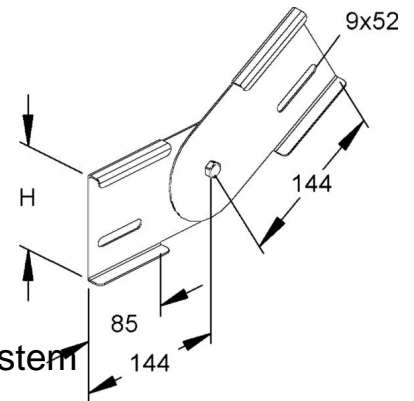

Connector for cable support system 163E11-C

Allgemeine Informationen

Products_Model	ET5403641
EAN	4046847006481
Producer	Rico
Producer-Model	163E11-C
Producer-Typ	163E11-C
min. Order	
Class	Verbinder für Kabeltragsystem

Technische Informationen

[Connector for cable support system 163E11-C online kaufen](#)