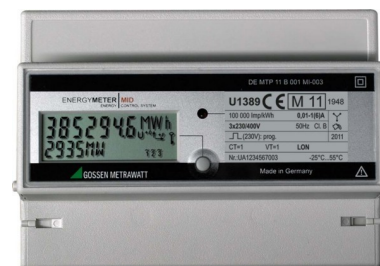

Kilowatt-hour meter Electronic 1 A 6 A U1389-V011

Allgemeine Informationen

Products_Model	ET6904024
EAN	4012932122824
Producer	GMC-I Messtechnik
Producer-Model	U1389-V011
Producer-Typ	U1389-V011
min. Order	
Class	Elektrizitätszähler

Technische Informationen

Zählertyp	
Nennstrom (In)	1A
Maximalstrom (Imax)	6A
Nennspannung (Un) N-L	230...230V
Nennspannung (Un) L-L	400...400V
Frequenz	50...50Hz
Genauigkeitsklasse	
Polart	
Ausführung	
Energieart	
Anzeigeart	
Montageart	
Breite in Teilungseinheiten	
Anzahl der Stellen	
Schutzart (IP)	