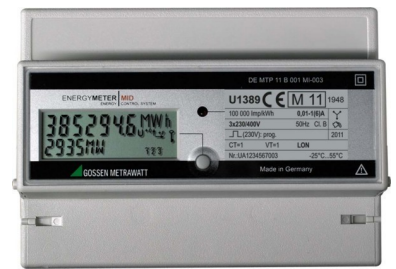

Kilowatt-hour meter Electronic 1 A 6 A U1389-V011

Allgemeine Informationen

Products_Model	ET6904024
EAN	4012932122824
Producer	GMC-I Messtechnik
Producer-Model	U1389-V011
Producer-Typ	U1389-V011
min. Order	
Class	Elektrizitätszähler

Technische Informationen

Zählertyp	
Nennstrom (In)	1A
Maximalstrom (Imax)	6A
Nennspannung (Un) N-L	230...230V
Nennspannung (Un) L-L	400...400V
Frequenz	50...50Hz
Genauigkeitsklasse	
Polart	
Ausführung	
Energieart	
Anzeigeart	
Montageart	
Breite in Teilungseinheiten	
Anzahl der Stellen	
Schutzart (IP)	