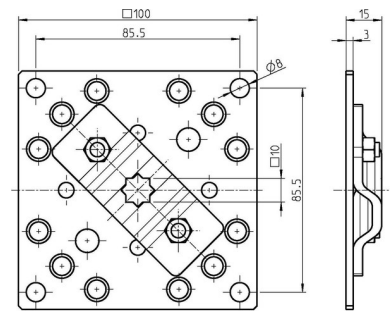

Accessories for gate-/roller-blind drive Other 94401008

Allgemeine Informationen

Products_Model	ET7000704
EAN	4031909013460
Producer	Rademacher
Producer-Model	94401008
Producer-Typ	4010-08
min. Order	
Class	Zubehör für Tor-/Rollladerantriebe

Technische Informationen

Art des Zubehörs

[Accessories for gate-/roller-blind drive Other 94401008 online kaufen](#)