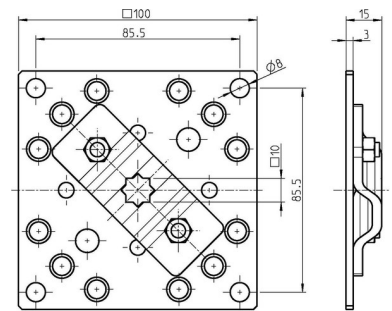

### Allgemeine Informationen

Products_Model	ET7000704
EAN	4031909013460
Producer	Rademacher
Producer-Model	94401008
Producer-Typ	4010-08
min. Order	
Class	Zubehör für Tor-/Rollladerantriebe