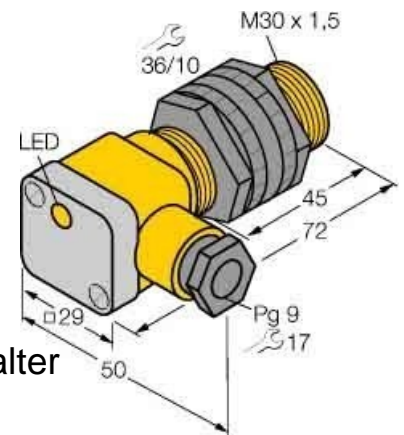

Inductive proximity switch 40410

Allgemeine Informationen

Products_Model	ET6308285
EAN	4047101092011
Producer	Turck
Producer-Model	40410
Producer-Typ	BI10-P30SK-Y1X
min. Order	
Class	Induktiver Näherungsschalter

Technische Informationen

[Inductive proximity switch 40410 online kaufen](#)