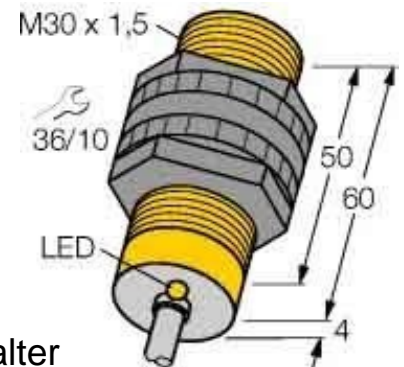

Inductive proximity switch 43555

Allgemeine Informationen

Products_Model	ET6308282
EAN	4047101095333
Producer	Turck
Producer-Model	43555
Producer-Typ	NI15-S30-AZ3X
min. Order	
Class	Induktiver Näherungsschalter

Technische Informationen

[Inductive proximity switch 43555 online kaufen](#)