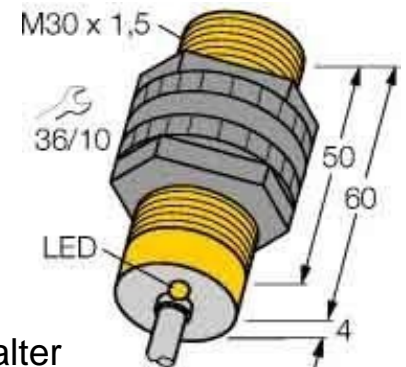

## Inductive proximity switch 43555

### Allgemeine Informationen

Products_Model	ET6308282
EAN	4047101095333
Producer	Turck
Producer-Model	43555
Producer-Typ	NI15-S30-AZ3X
min. Order	
Class	Induktiver Näherungsschalter