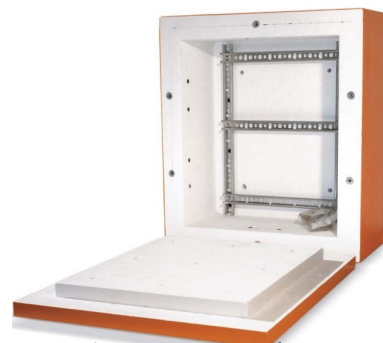

## Box/housing for surface mounting on the wall/ceiling 301375

### Allgemeine Informationen

Products_Model	ET0479366
EAN	
Producer	Dätwyler Cables Geb.
Producer-Model	301375
Producer-Typ	HS 263013 E30-E90
min. Order	
Class	Dose, Gehäuse für Montage auf der Wand/Decke

### Technische Informationen

Bestückung	
Form	
Montageart	
Einführung von hinten	
Länge	340mm
Breite	380mm
Tiefe	220mm
Anreihbar	
Anzahl der Einführungen	
Art der Gehäusedurchführung	
Werkstoff	
Oberfläche	
Farbe	
Deckel	
Deckelbefestigung	
Plombierbar	
Funktionserhalt	
Mit Abschirmung	
Explosionsgeprüfte Ausführung	
Für Ex-Zone Gas	
Für Ex-Zone Staub	