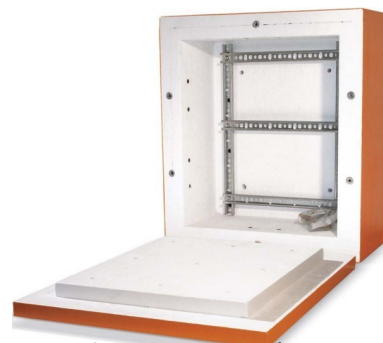

Box/housing for surface mounting on the wall/ceiling 301375

Allgemeine Informationen

Products_Model	ET0479366
EAN	
Producer	Dätwyler Cables Geb.
Producer-Model	301375
Producer-Typ	HS 263013 E30-E90
min. Order	
Class	Dose, Gehäuse für Montage auf der Wand/Decke

Technische Informationen

Bestückung	
Form	
Montageart	
Einführung von hinten	
Länge	340mm
Breite	380mm
Tiefe	220mm
Anreihbar	
Anzahl der Einführungen	
Art der Gehäusedurchführung	
Werkstoff	
Oberfläche	
Farbe	
Deckel	
Deckelbefestigung	
Plombierbar	
Funktionserhalt	
Mit Abschirmung	
Explosionsgeprüfte Ausführung	
Für Ex-Zone Gas	
Für Ex-Zone Staub	