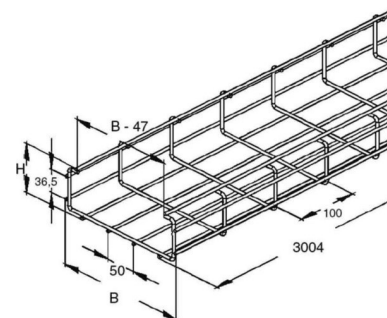

Mesh cable tray C-shape 60 mm 500 mm GRC 60.500 E3

Allgemeine Informationen

Products_Model	ET5402878
EAN	4013339846856
Producer	Niadax
Producer-Model	GRC 60.500 E3
Producer-Typ	GRC 60.500 E3
min. Order	
Class	Gitterrinne

Technische Informationen

Profilform	
Höhe	60mm
Breite	500mm
Drahtdurchmesser	4.5mm
Länge	3000mm
Ausführung	
Schraublose Verbinder	
Integrierte Trennwand	
Weitspann-Ausführung	
Geeignet für Funktionserhalt	
Werkstoff	
Rostfreier Stahl, gebeizt	
Werkstoffgüte	
Oberfläche	

[Mesh cable tray C-shape 60 mm 500 mm GRC 60.500 E3 online kaufen](#)