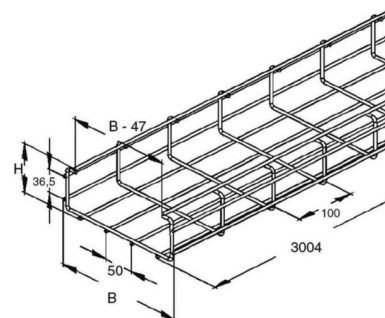

## Mesh cable tray C-shape 60 mm 500 mm GRC 60.500 E3

### Allgemeine Informationen

Products_Model	ET5402878
EAN	4013339846856
Producer	Niadax
Producer-Model	GRC 60.500 E3
Producer-Typ	GRC 60.500 E3
min. Order	
Class	Gitterrinne

### Technische Informationen

Profilform	
Höhe	60mm
Breite	500mm
Drahtdurchmesser	4.5mm
Länge	3000mm
Ausführung	
Schraublose Verbinder	
Integrierte Trennwand	
Weitspann-Ausführung	
Geeignet für Funktionserhalt	
Werkstoff	
Rostfreier Stahl, gebeizt	
Werkstoffgüte	
Oberfläche	

[Mesh cable tray C-shape 60 mm 500 mm GRC 60.500 E3 online kaufen](#)