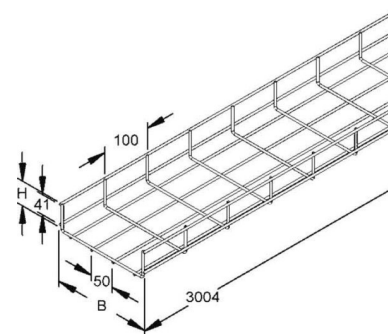

## Mesh cable tray U-shape 60 mm 500 mm GRS 60.500 E3

### Allgemeine Informationen

Products_Model	ET5402891
EAN	4013339903566
Producer	Niadax
Producer-Model	GRS 60.500 E3
Producer-Typ	GRS 60.500 E3
min. Order	
Class	Gitterrinne

### Technische Informationen

Profilform	
Höhe	60mm
Breite	500mm
Drahtdurchmesser	4.8mm
Länge	3000mm
Ausführung	
Schraublose Verbinder	
Integrierte Trennwand	
Weitspann-Ausführung	
Geeignet für Funktionserhalt	
Werkstoff	
Rostfreier Stahl, gebeizt	
Werkstoffgüte	
Oberfläche	

[Mesh cable tray U-shape 60 mm 500 mm GRS 60.500 E3 online kaufen](#)