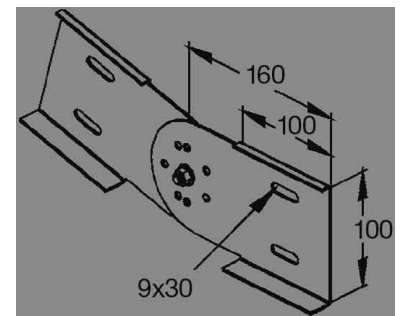

## Connector for cable support system Corner joint 153E11-C

### Allgemeine Informationen

Products_Model	ET0400492
EAN	4046847001547
Producer	Rico
Producer-Model	153E11-C
Producer-Typ	153E11-C
min. Order	
Class	Verbinder für Kabeltragsystem

### Technische Informationen

Ausführung	Gelenkverbinder horizontal
Gelenkverbinder vertikal	
Verbindungsart	
Geeignet für Gitterrinne	
Geeignet für Kabelleiter	
Geeignet für Kabelrinne	
Geeignet für Kabeltragsystemhöhe	100mm
Werkstoff	Rostfreier Stahl, gebeizt
Werkstoffgüte	
Oberfläche	
Farbe	